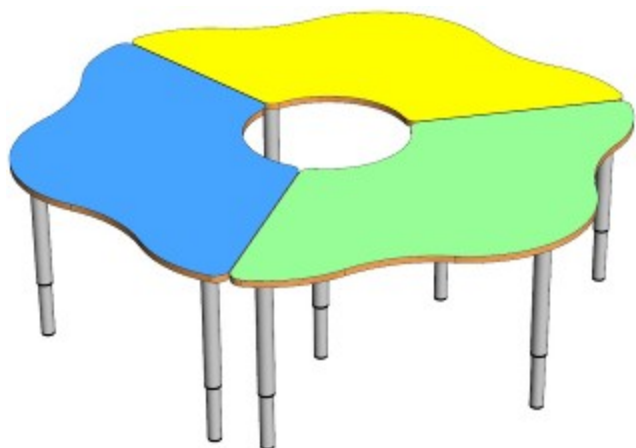

### Стол детский Облачко.

Регулируемый с 0 по 3 гр. или с 00 по 1 гр. Размер одной секции стола 800\*700мм. Общий размер :1600\*1600 мм.

Цена за секцию

**2400**

Цена за стол (4 секции)

**9600**

### Стол детский Ромашка 2 половинки.

Регулируемый с 0 по 3 гр. или с 00 по 1 гр. Диаметр стола: 1400 мм.

Цена за стол (2 секции)

**6900**

### Стол детский Ромашка 3 половинки.

Регулируемый с 0 по 3 гр. или с 00 по 1 гр. Диаметр стола: 1600 мм..

Цена за стол (3 секции)

**10000**