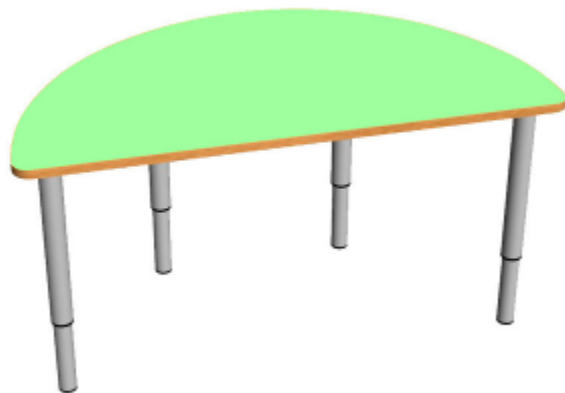

**Стул «Яшка»**  
Регулируемый с рисунком на  
м/к с 1 по 3 гр. или с 00 по 1  
гр. роста

**Стул Тёма**  
Регулируемый детский с  
рис. 1-3 Металл, фанера,  
лак

**Стул «Дошколенок»-2**  
регулируемый на м/к.  
с 1 по 3 гр. или с 0 по 1 гр.  
роста.

**1200**

**1000**

**1200**

**1200**

**Стул Мотылек**  
Регулировка стула 1-3  
группа.

**Стул Бабочка**  
Регулировка стула 1-3  
группа.

**Стул Кеша**  
Регулируется 1-3 или 0-1  
группа. Разные цвета+рисунок

**Стул Нотка**  
Возможные ростовки:  
Гр.1,2,3

**1200**

**1200**

**1200**

**1400**

**Стол детский прямоугольный.**

Регулируемый с 0 по 3 гр. или с 00 по 1 гр.  
Размер 1100\*560мм.

**2200**

### Стол детский Ромашка 2 половинки.

Регулируемый с 0 по 3 гр. или с 00 по 1 гр. Диаметр стола: 1400 мм.

Цена за стол (2 секции)

**6900**